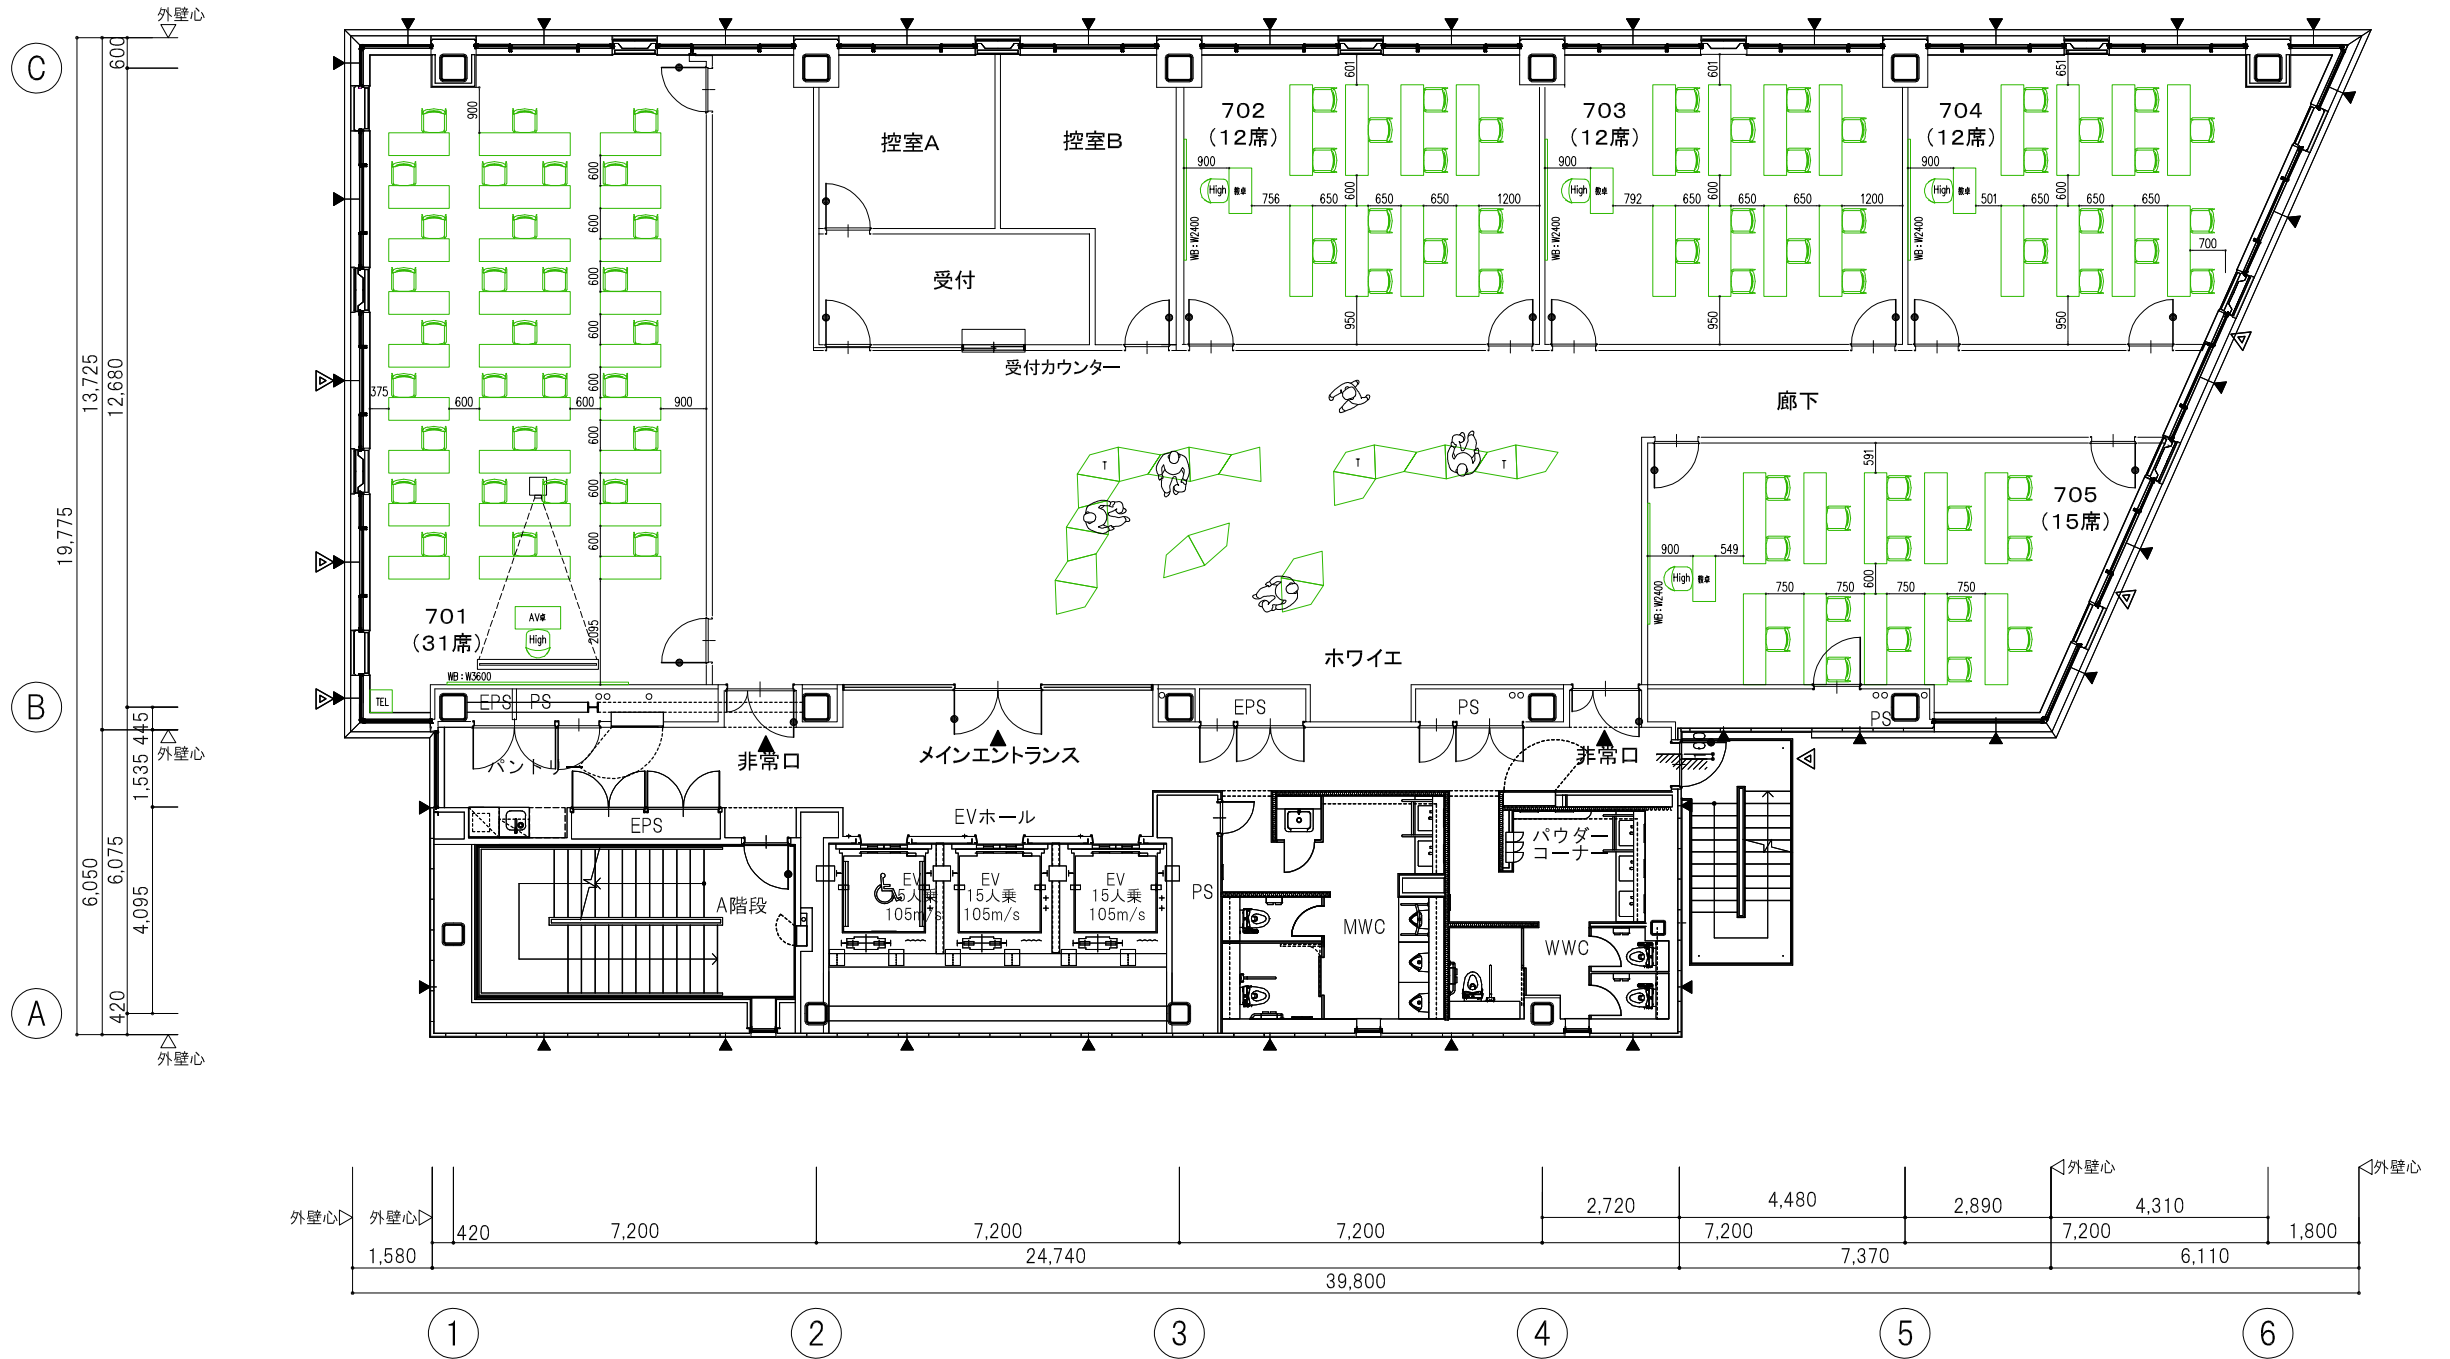

4階 KANDAI MeRISEラボ (非常時定員適用時、原状配置)

7階フロア (非常時定員適用時、原状配置)

8階 KANDAI MeRISEホール (非常時定員適用時、原状配置)