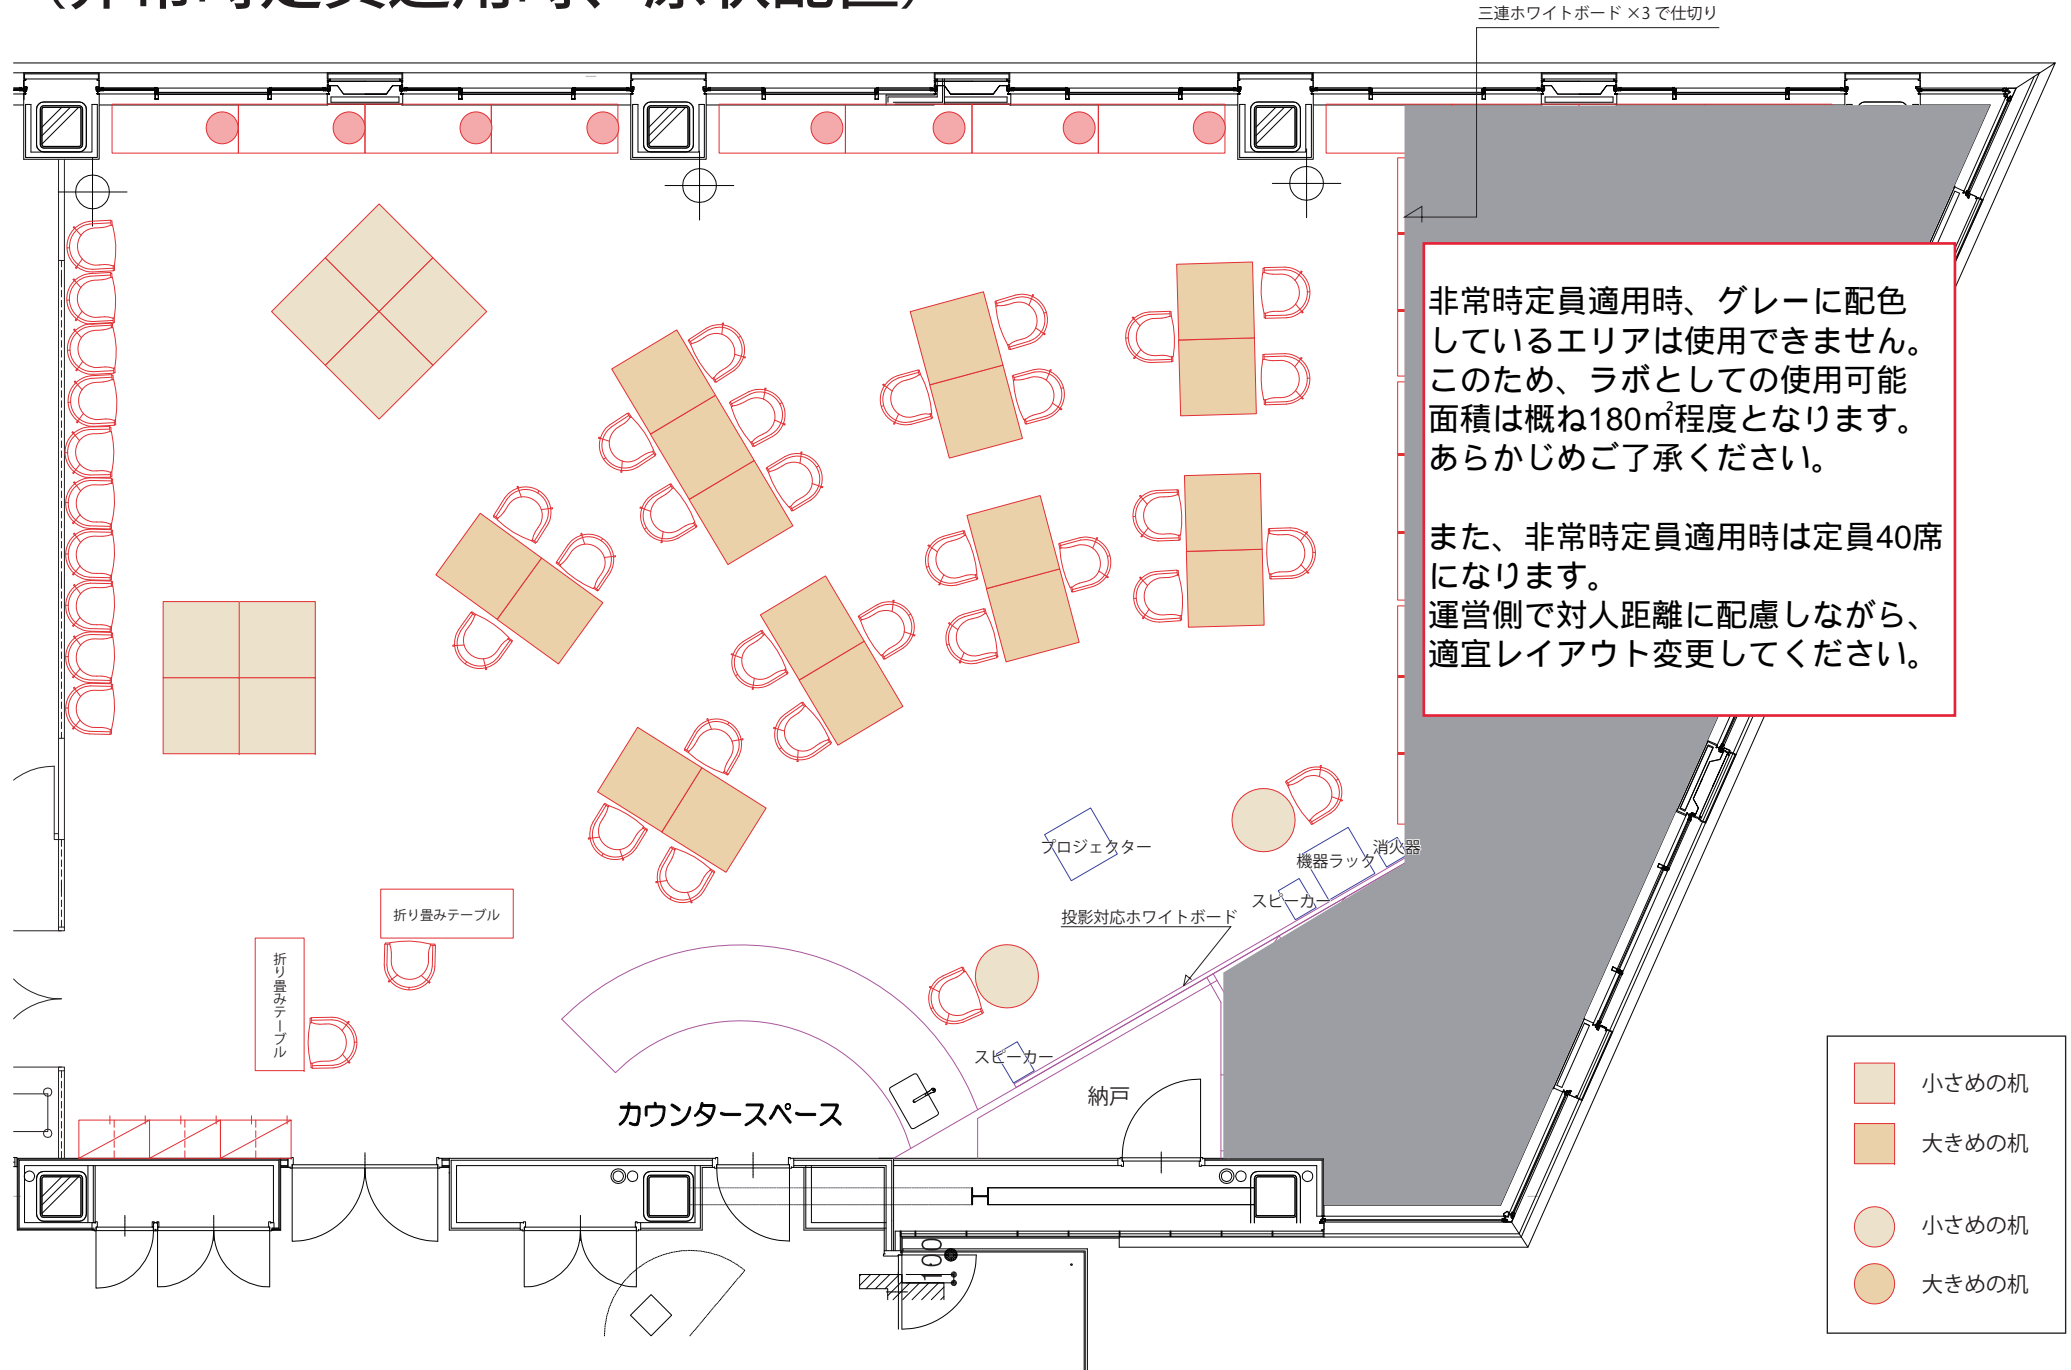

4階 KANDAI MeRISEラボ (非常時定員適用時、原状配置)

7階フロア (非常時定員適用時、原状配置)

8階 KANDAI MeRISEホール (非常時定員適用時、原状配置)